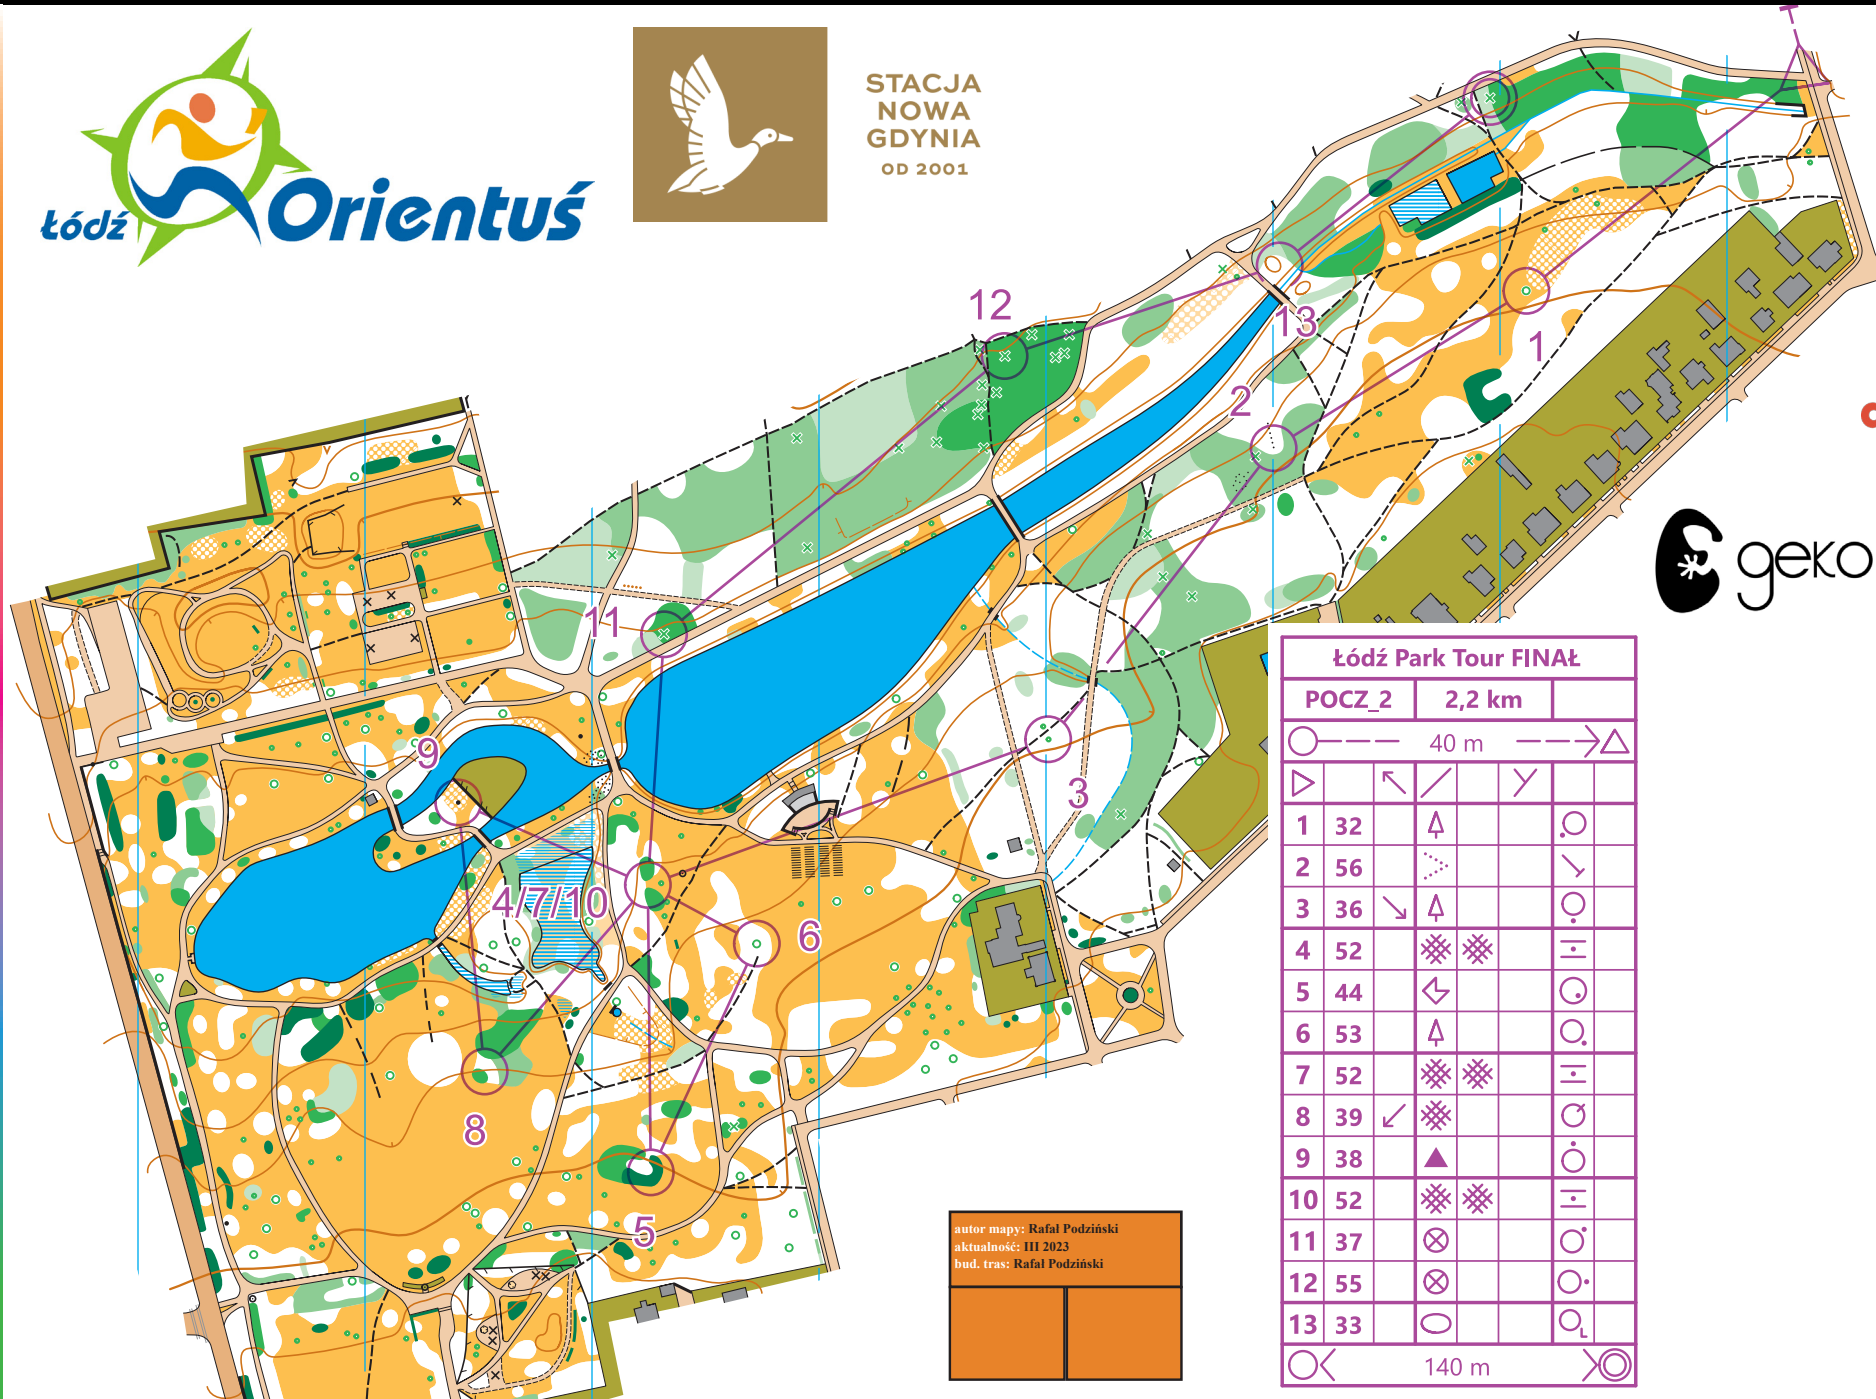

STACJA  
NOWA  
GDYNIA  
OD 2001

Łódź Park Tour FINAŁ				
POCZ_2	2,2 km			
○ --- 40 m --- → △				
1	32	↕		○
2	56	↗		✓
3	36	↘ ↕		○
4	52	⊗ ⊗		○
5	44	↙		○
6	53	↕		○
7	52	⊗ ⊗		○
8	39	↙ ⊗		○
9	38	▲		○
10	52	⊗ ⊗		○
11	37	⊗		○
12	55	⊗		○
13	33	○		○
○ < 140 m > ○				

autor mapy: Rafał Podziński  
aktualność: III 2023  
bud. tras: Rafał Podziński